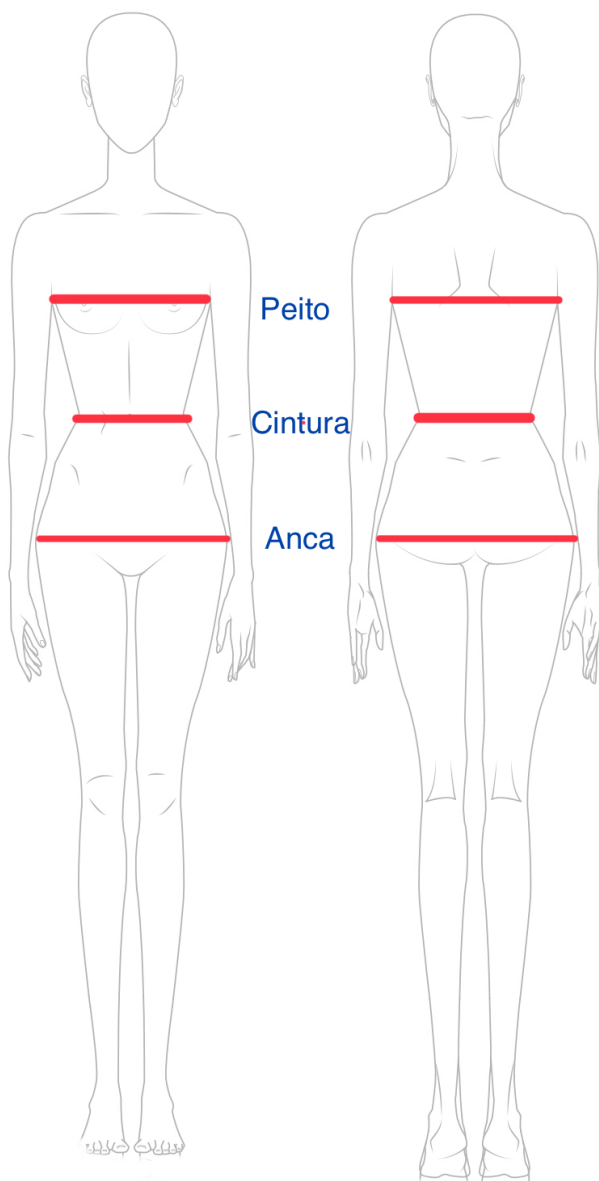

Tabela de Medidas

Tam / cm	Peito	Cintura	Anca
XS	82	64	88
S	88	70	94
M	92	74	98
L	100	82	106
XL	108	90	114