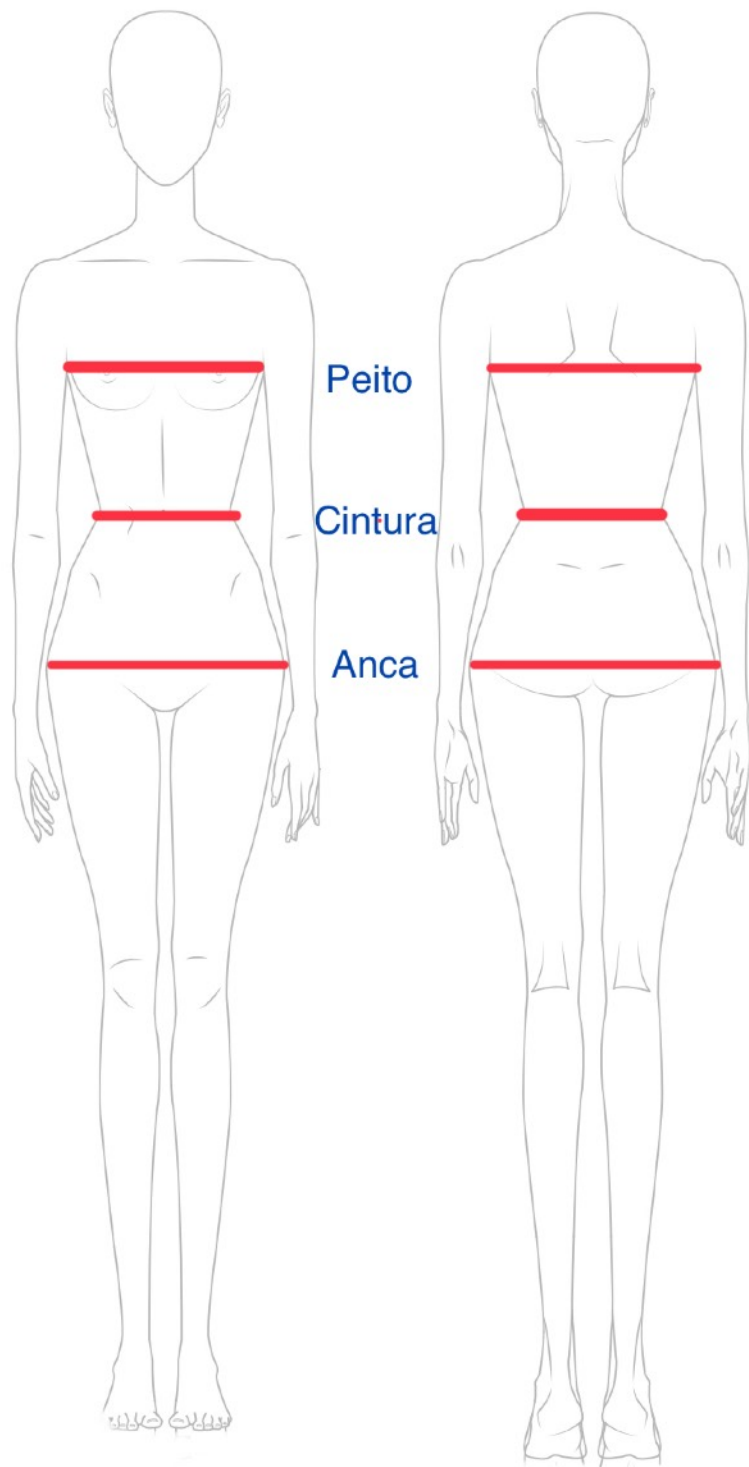

Tabela de Medidas

Tam / cm	Peito	Cintura	Anca
XS	80-84	62-66	86-90
S	84-88	66-70	90-94
M	88-92	70-74	94-98
L	92-96	74-78	98-102
XL	96-100	78-82	102-106
XXL	100-104	82-86	106-110
XXXL	104-108	86-90	110-114
XXXXL	108-112	90-94	114-118
XXXXXL	112-116	94-98	118-122