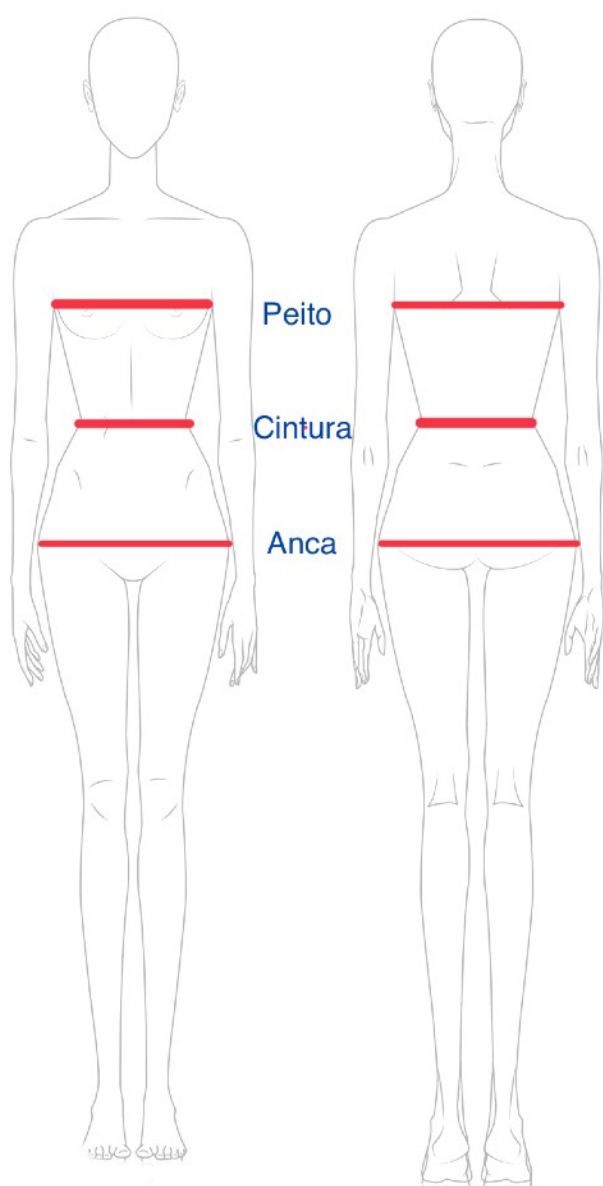

Top Rita

Selecciona o tamanho do molde pela tua medida de contorno de peito.

Tabela de Medidas

Tam /cm	Peito	Cintura	Anca
XS	84	66	90
S	88	70	94
M	92	74	98
L	96	78	102
XL	100	82	106
XXL	104	86	110
XXXL	108	90	114
XXXXL	112	94	118
XXXXXL	116	98	122