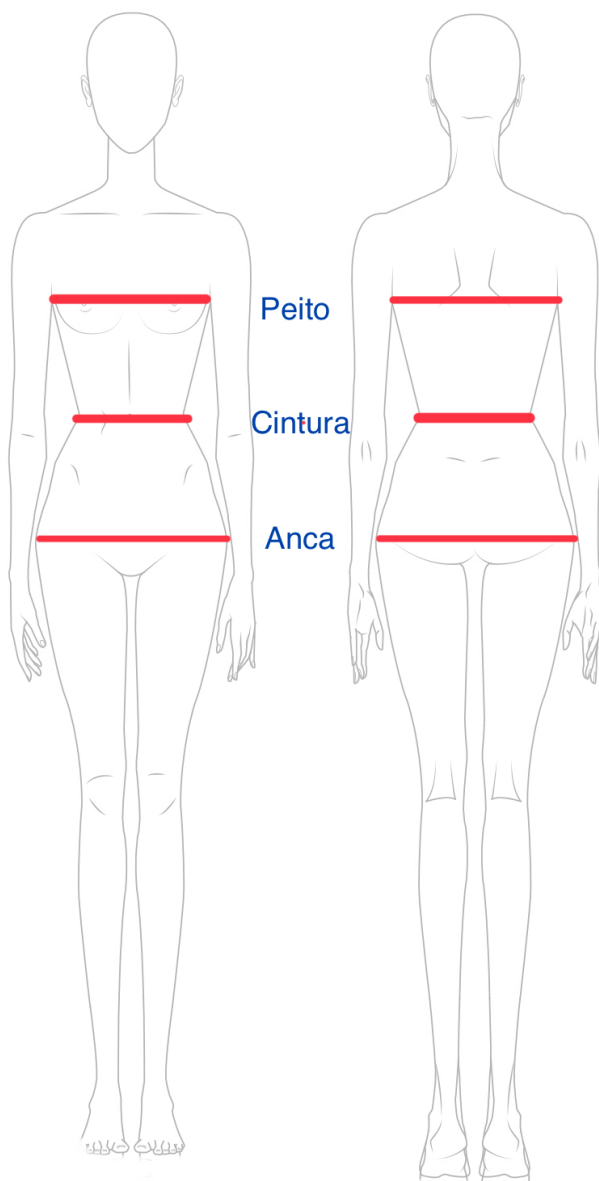

Tabela de Medidas

Tam / cm	Cintura	Anca
XS	66	90
S	70	94
M	74	98
L	78	102
XL	82	106