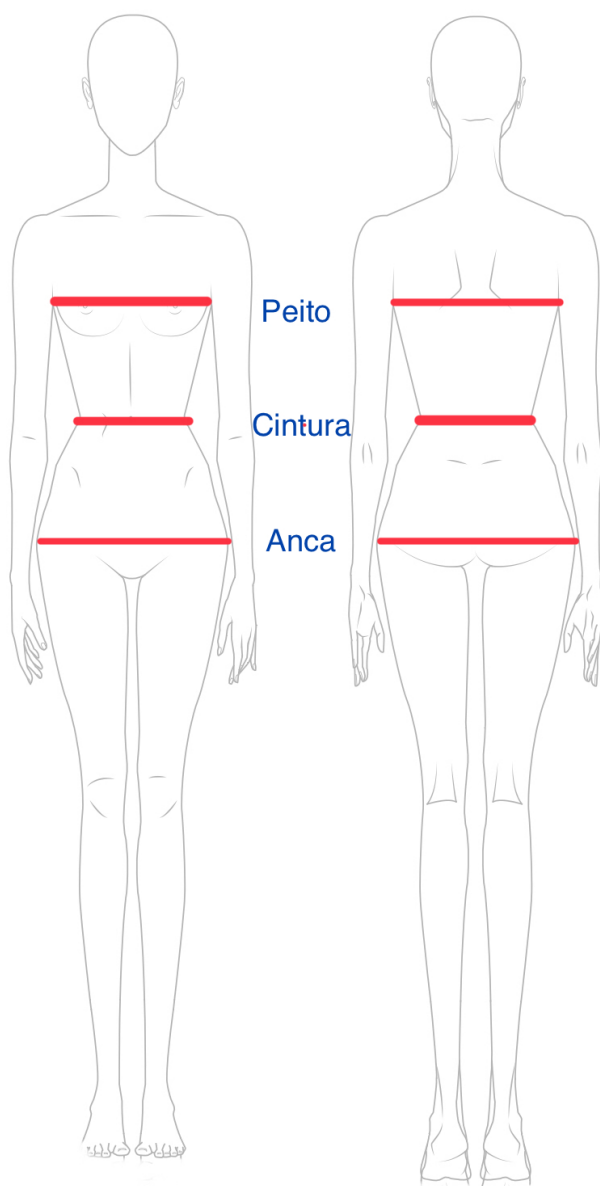

## Tabela de Medidas

Tam / cm	Peito	Cintura	Anca
<b>XS-S</b>	88	70	94
<b>M-L</b>	100	82	106
<b>XL-XXL</b>	112	94	118

Caption