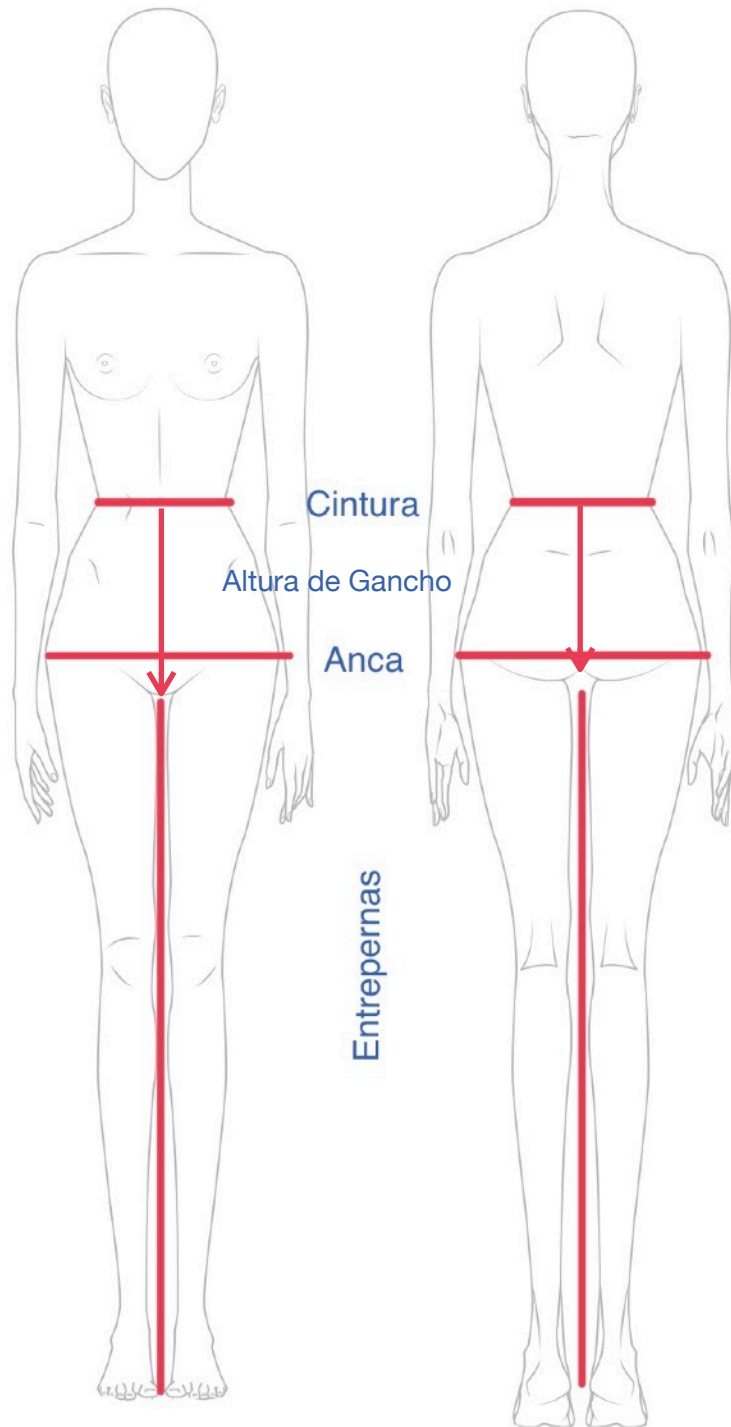

## Tabela de Medidas

Tam / cm	Cintura	Altura Gancho	Anca	Entrepernas
<b>XS</b>	62-76	24	86-90	70-78
<b>S</b>	66-80	24,5	90-94	70-78
<b>M</b>	70-84	25,2	94-98	70-78
<b>L</b>	74-88	25,9	98-102	70-78
<b>XL</b>	78-92	26,6	102-106	70-78
<b>XXL</b>	82-96	27,3	106-110	70-78
<b>XXXL</b>	86-100	28	110-114	70-78
<b>XXXXL</b>	90-114	28,7	114-118	70-78
<b>XXXXXL</b>	94-118	29,4	118-122	70-78