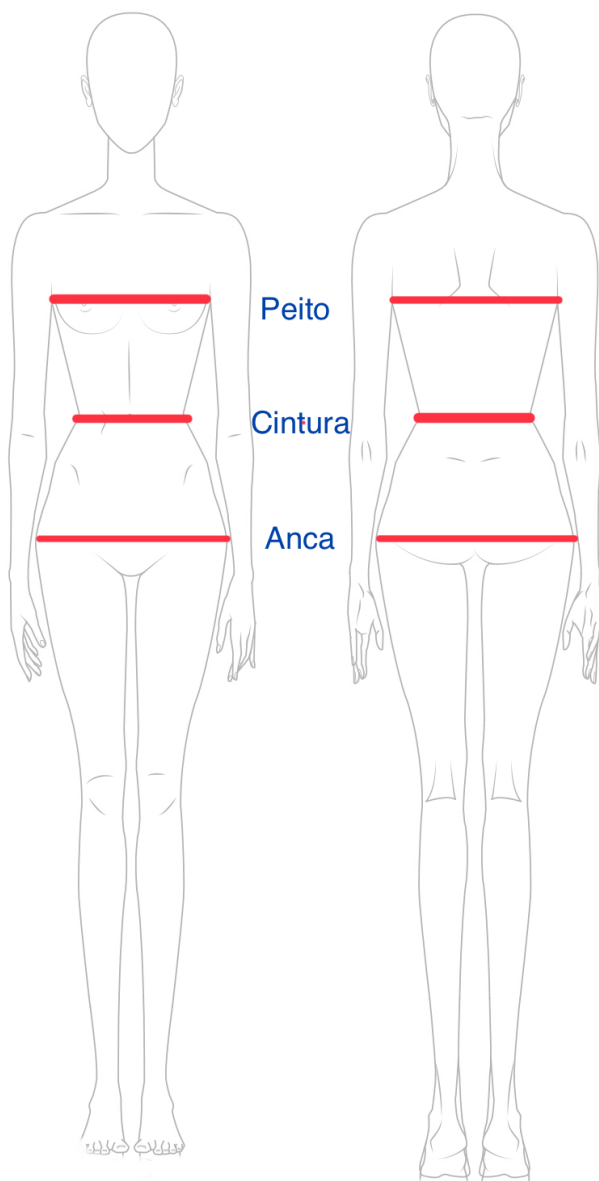

Tabela de Medidas

Tam /cm	Peito	Cintura	Anca
XS	84	66	90
S	88	70	94
M	92	74	98
L	96	78	102
XL	100	82	106
XXL	104	86	110
XXXL	108	90	114
XXXXL	112	94	118
XXXXXL	116	98	122